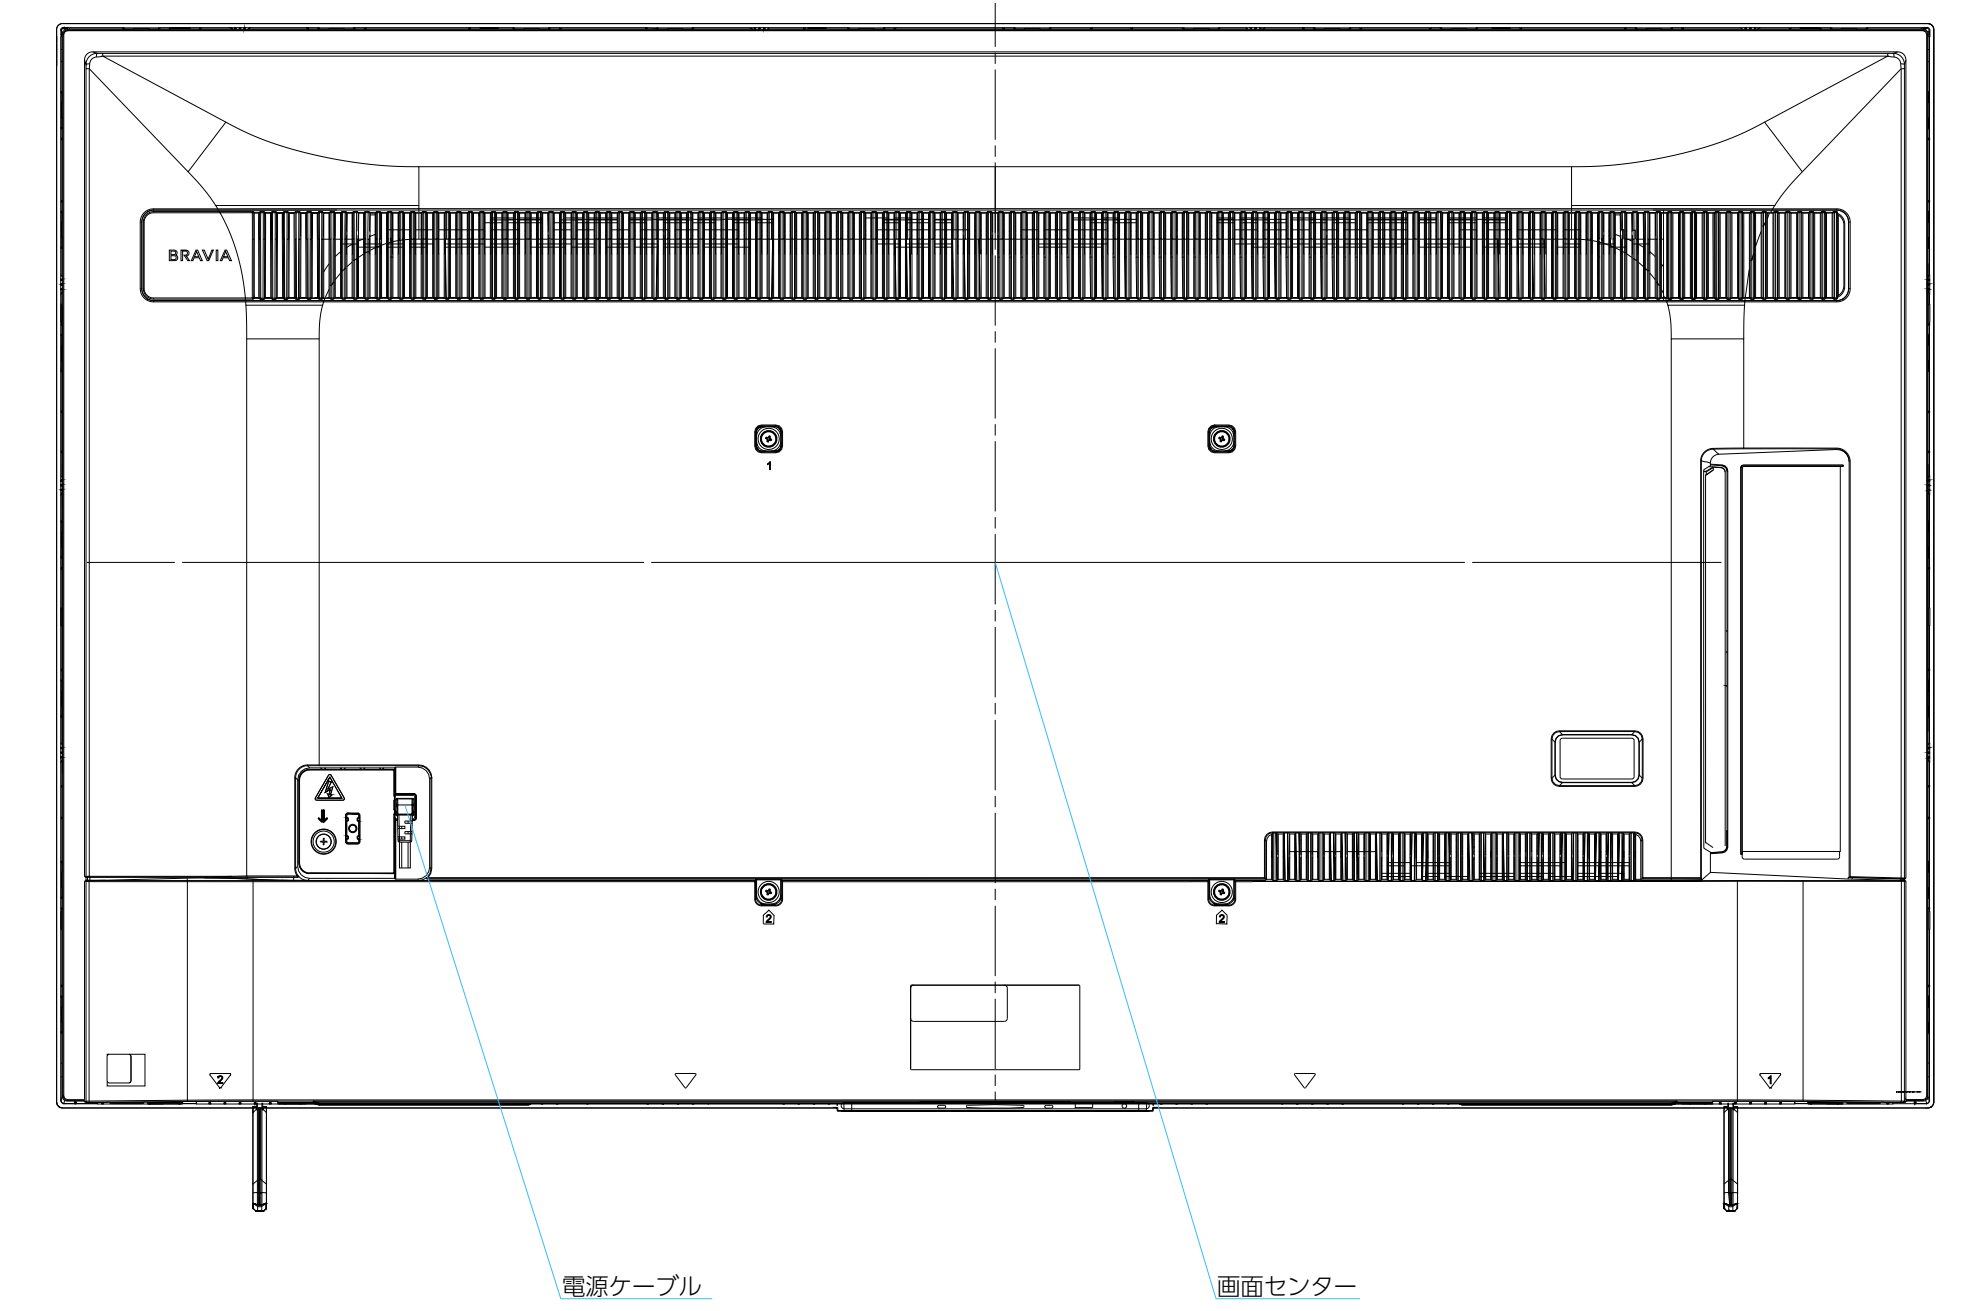

FW-55BZ40L

スタンドなし

IR受光部・LED
縮尺スケール 1:1

サイズ：A1 単位：mm スケール：1:5
 質量：15.8kg 電源ケーブル：ピッグテール(C18)1.5m + 2.0mケーブル(2ピン)

DRAWING
SONY STANDARD

FW-55BZ40L

SONY

スタンドあり

サイズ：A1 単位：mm スケール：1:5
質量：15.8kg 電源ケーブル：ピッグテール(C18)1.5m + 2.0mケーブル(2ピン)