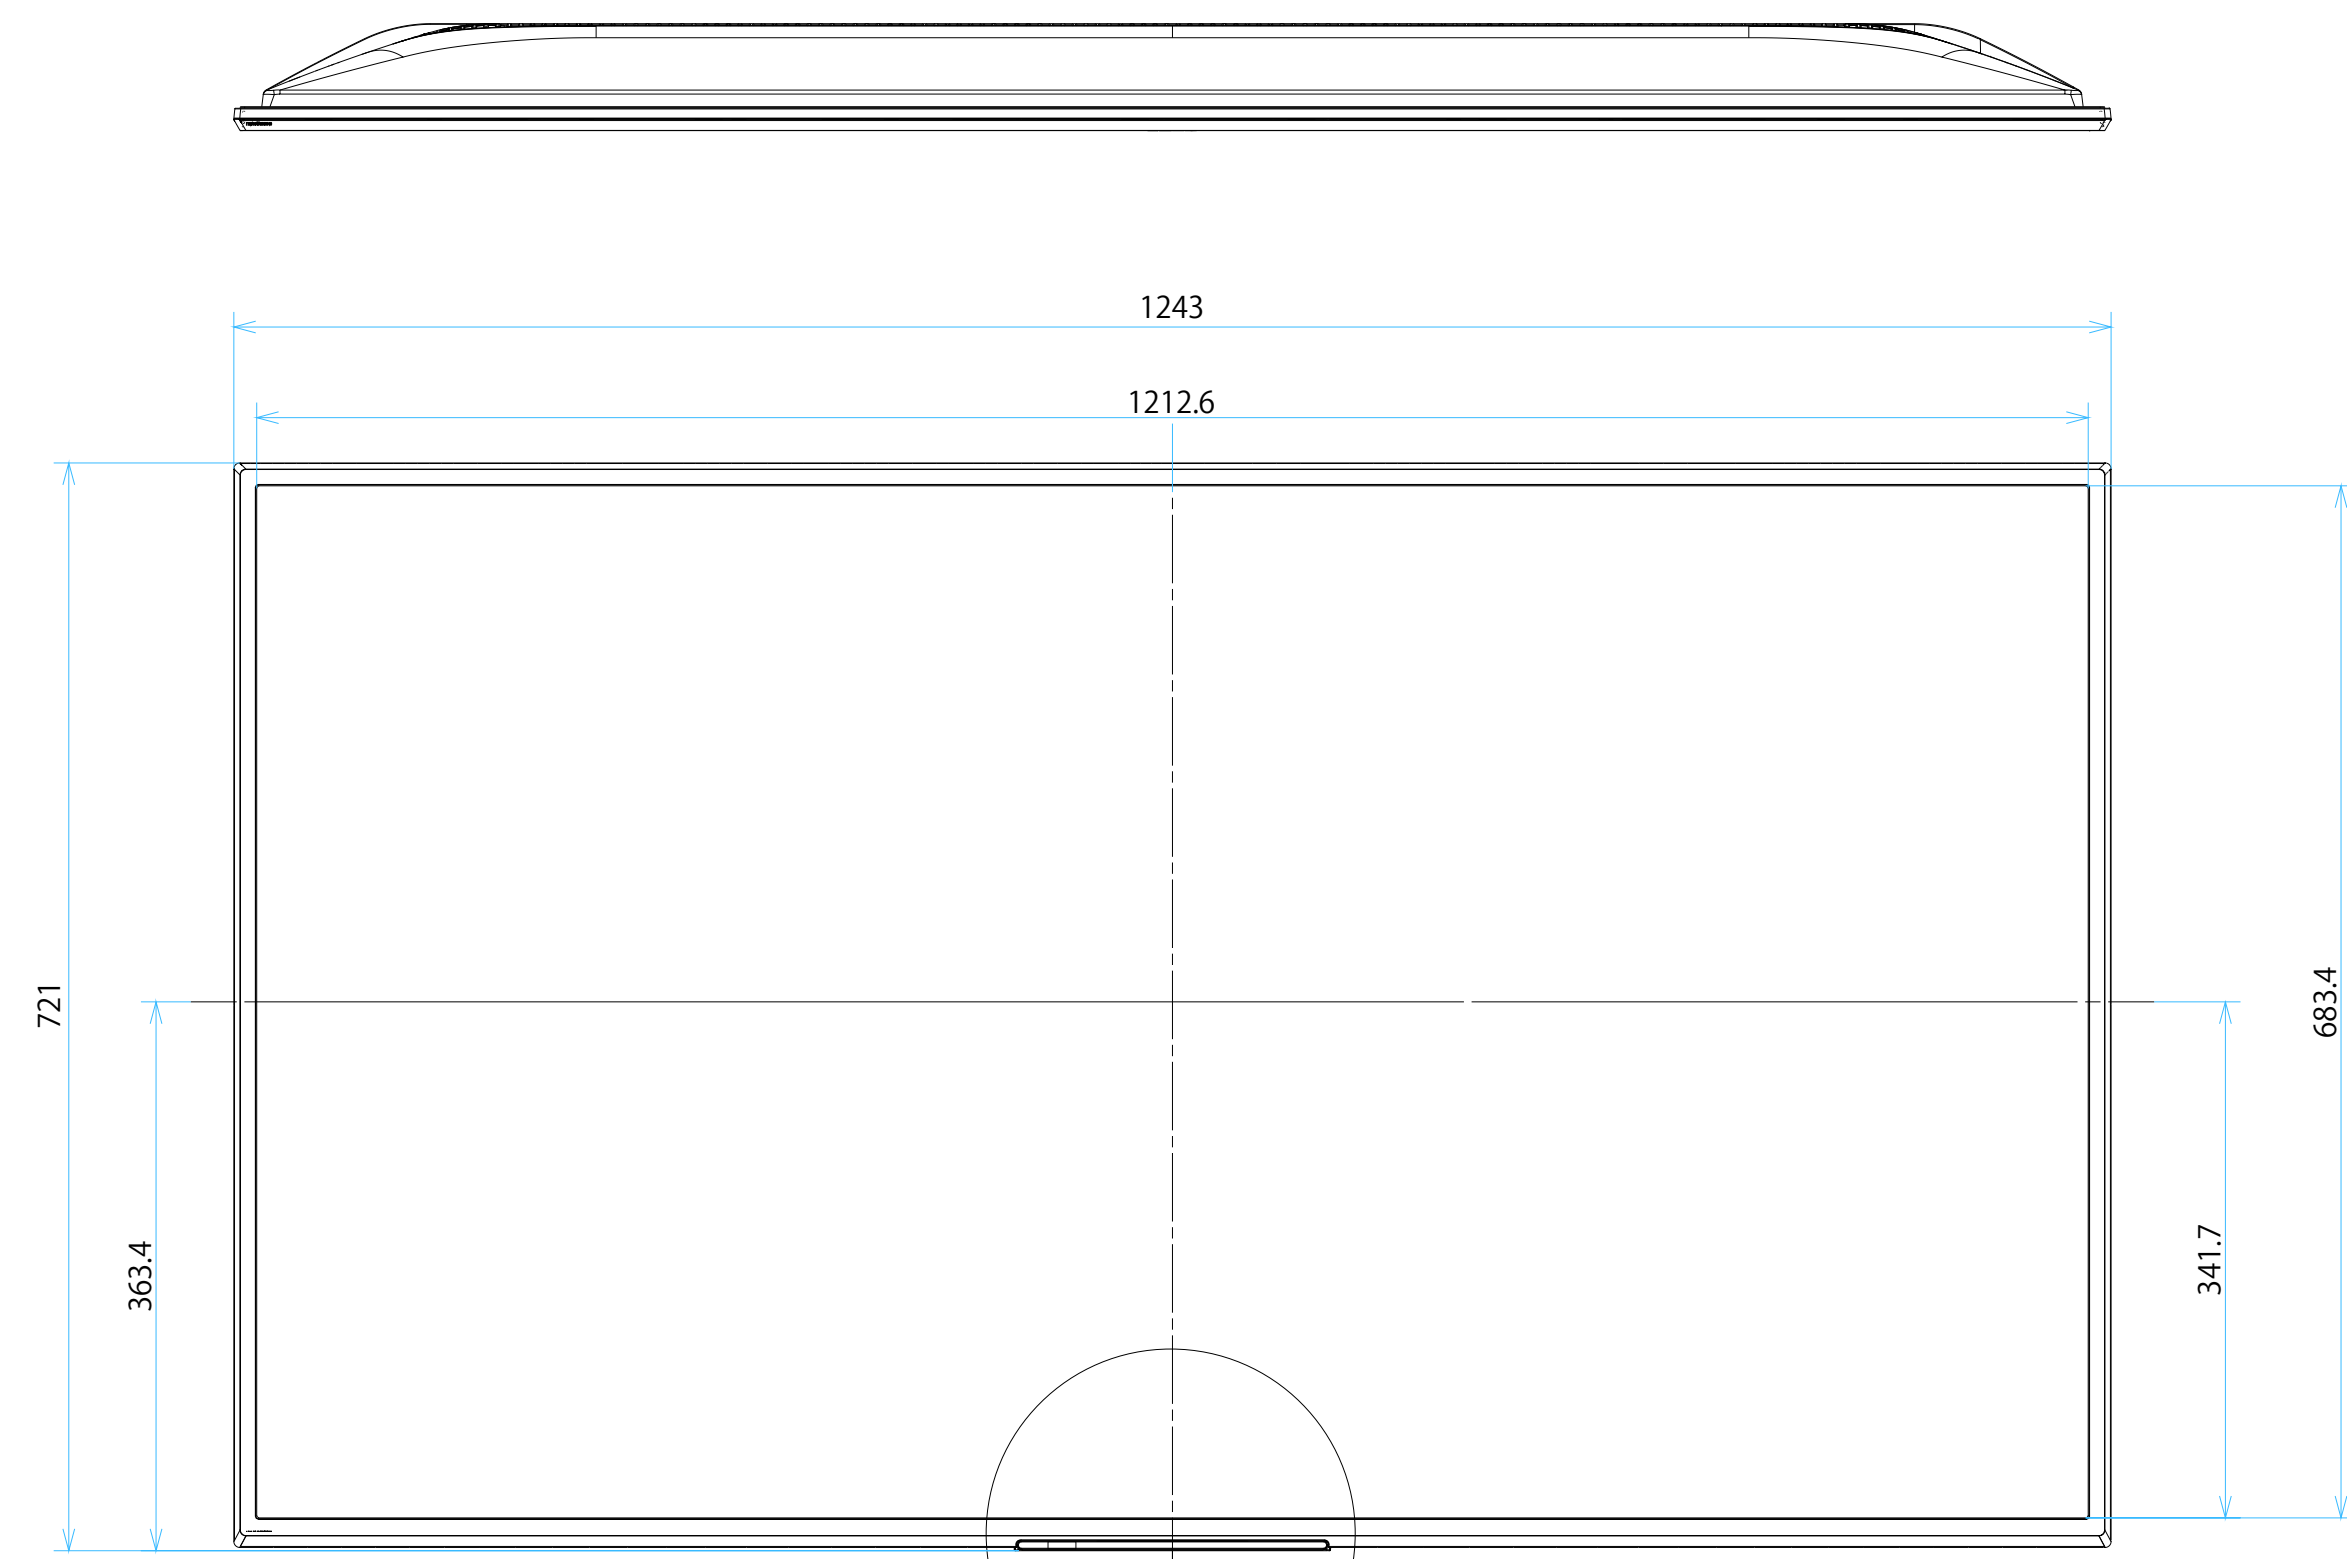

FW-55BZ40L

スタンドなし

IR受光部・LED
縮尺スケール 1:1

サイズ：A1 単位：mm スケール：1:5
 質量：15.8kg 電源ケーブル：ピッグテール(C18)1.5m + 2.0mケーブル(2ピン)

DRAWING
SONY STANDARD

FW-55BZ40L

SONY

スタンドあり

サイズ：A1 単位：mm スケール：1:5
質量：15.8kg 電源ケーブル：ピッグテール(C18)1.5m + 2.0mケーブル(2ピン)