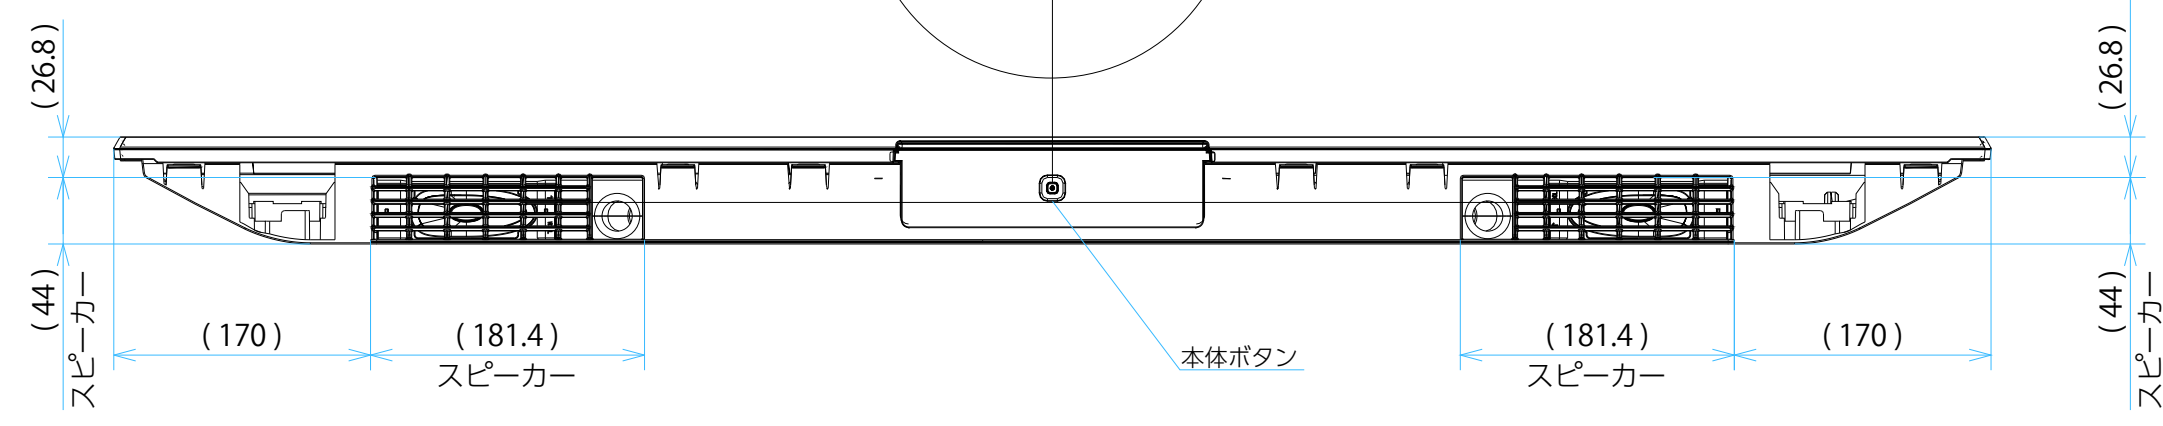

FW-55BZ40L

スタンドなし

IR受光部・LED
縮尺スケール 1:1

サイズ：A1 単位：mm スケール：1:5
 質量：15.8kg 電源ケーブル：ピッグテール(C18)1.5m + 2.0mケーブル(2ピン)

DRAWING
SONY STANDARD

FW-55BZ40L

SONY

スタンドあり

サイズ：A1 単位：mm スケール：1:5
質量：15.8kg 電源ケーブル：ピッグテール(C18)1.5m + 2.0mケーブル(2ピン)