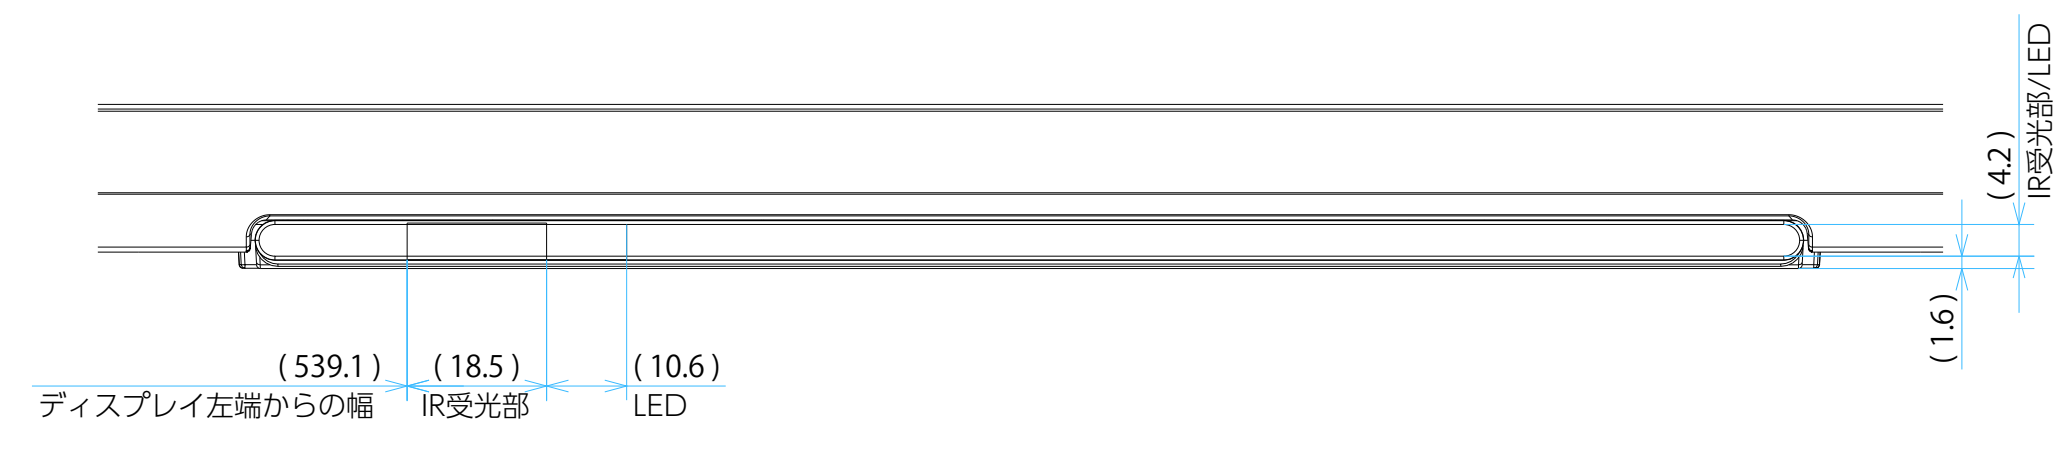

FW-55BZ40L

スタンドなし

IR受光部・LED
縮尺スケール 1:1

サイズ：A1 単位：mm スケール：1:5
 質量：15.8kg 電源ケーブル：ピッグテール(C18)1.5m + 2.0mケーブル(2ピン)

DRAWING
SONY STANDARD

FW-55BZ40L

SONY

スタンドあり

サイズ：A1 単位：mm スケール：1:5
質量：15.8kg 電源ケーブル：ピッグテール(C18)1.5m + 2.0mケーブル(2ピン)