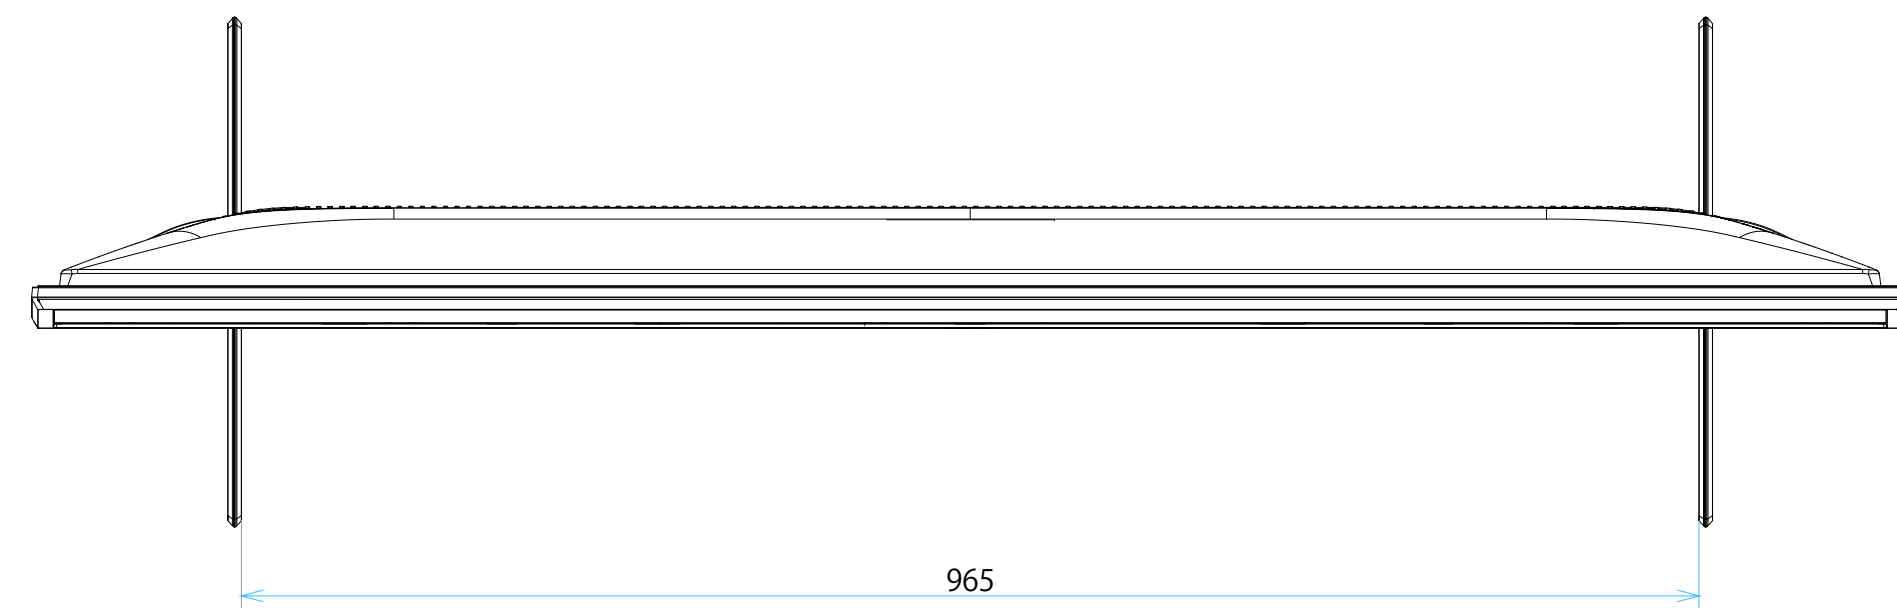

FW-55BZ40L

スタンドなし

IR受光部・LED
縮尺スケール 1:1

サイズ：A1 単位：mm スケール：1:5
 質量：15.8kg 電源ケーブル：ピッグテール(C18)1.5m + 2.0mケーブル(2ピン)

DRAWING
SONY STANDARD

FW-55BZ40L

SONY

スタンドあり

サイズ：A1 単位：mm スケール：1:5
質量：15.8kg 電源ケーブル：ピッグテール(C18)1.5m + 2.0mケーブル(2ピン)