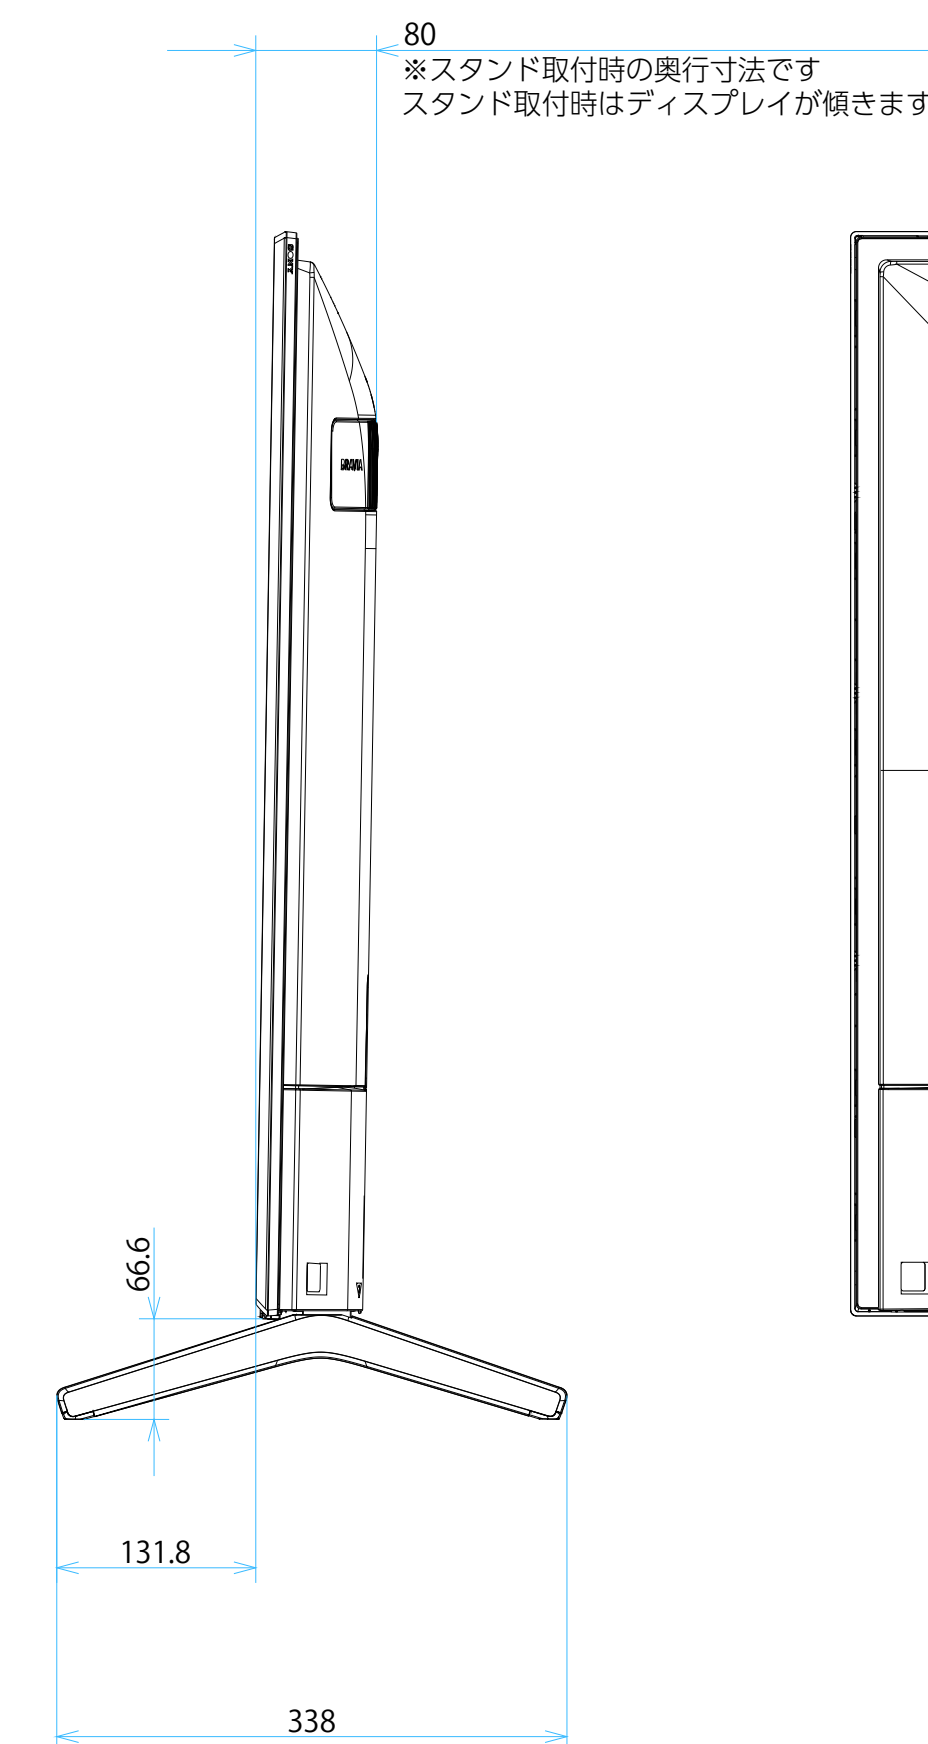

FW-55BZ40L

スタンドなし

IR受光部・LED
縮尺スケール 1:1

サイズ：A1 単位：mm スケール：1:5
 質量：15.8kg 電源ケーブル：ピッグテール(C18)1.5m + 2.0mケーブル(2ピン)

DRAWING
SONY STANDARD

FW-55BZ40L

SONY

スタンドあり

サイズ：A1 単位：mm スケール：1:5
質量：15.8kg 電源ケーブル：ピッグテール(C18)1.5m + 2.0mケーブル(2ピン)