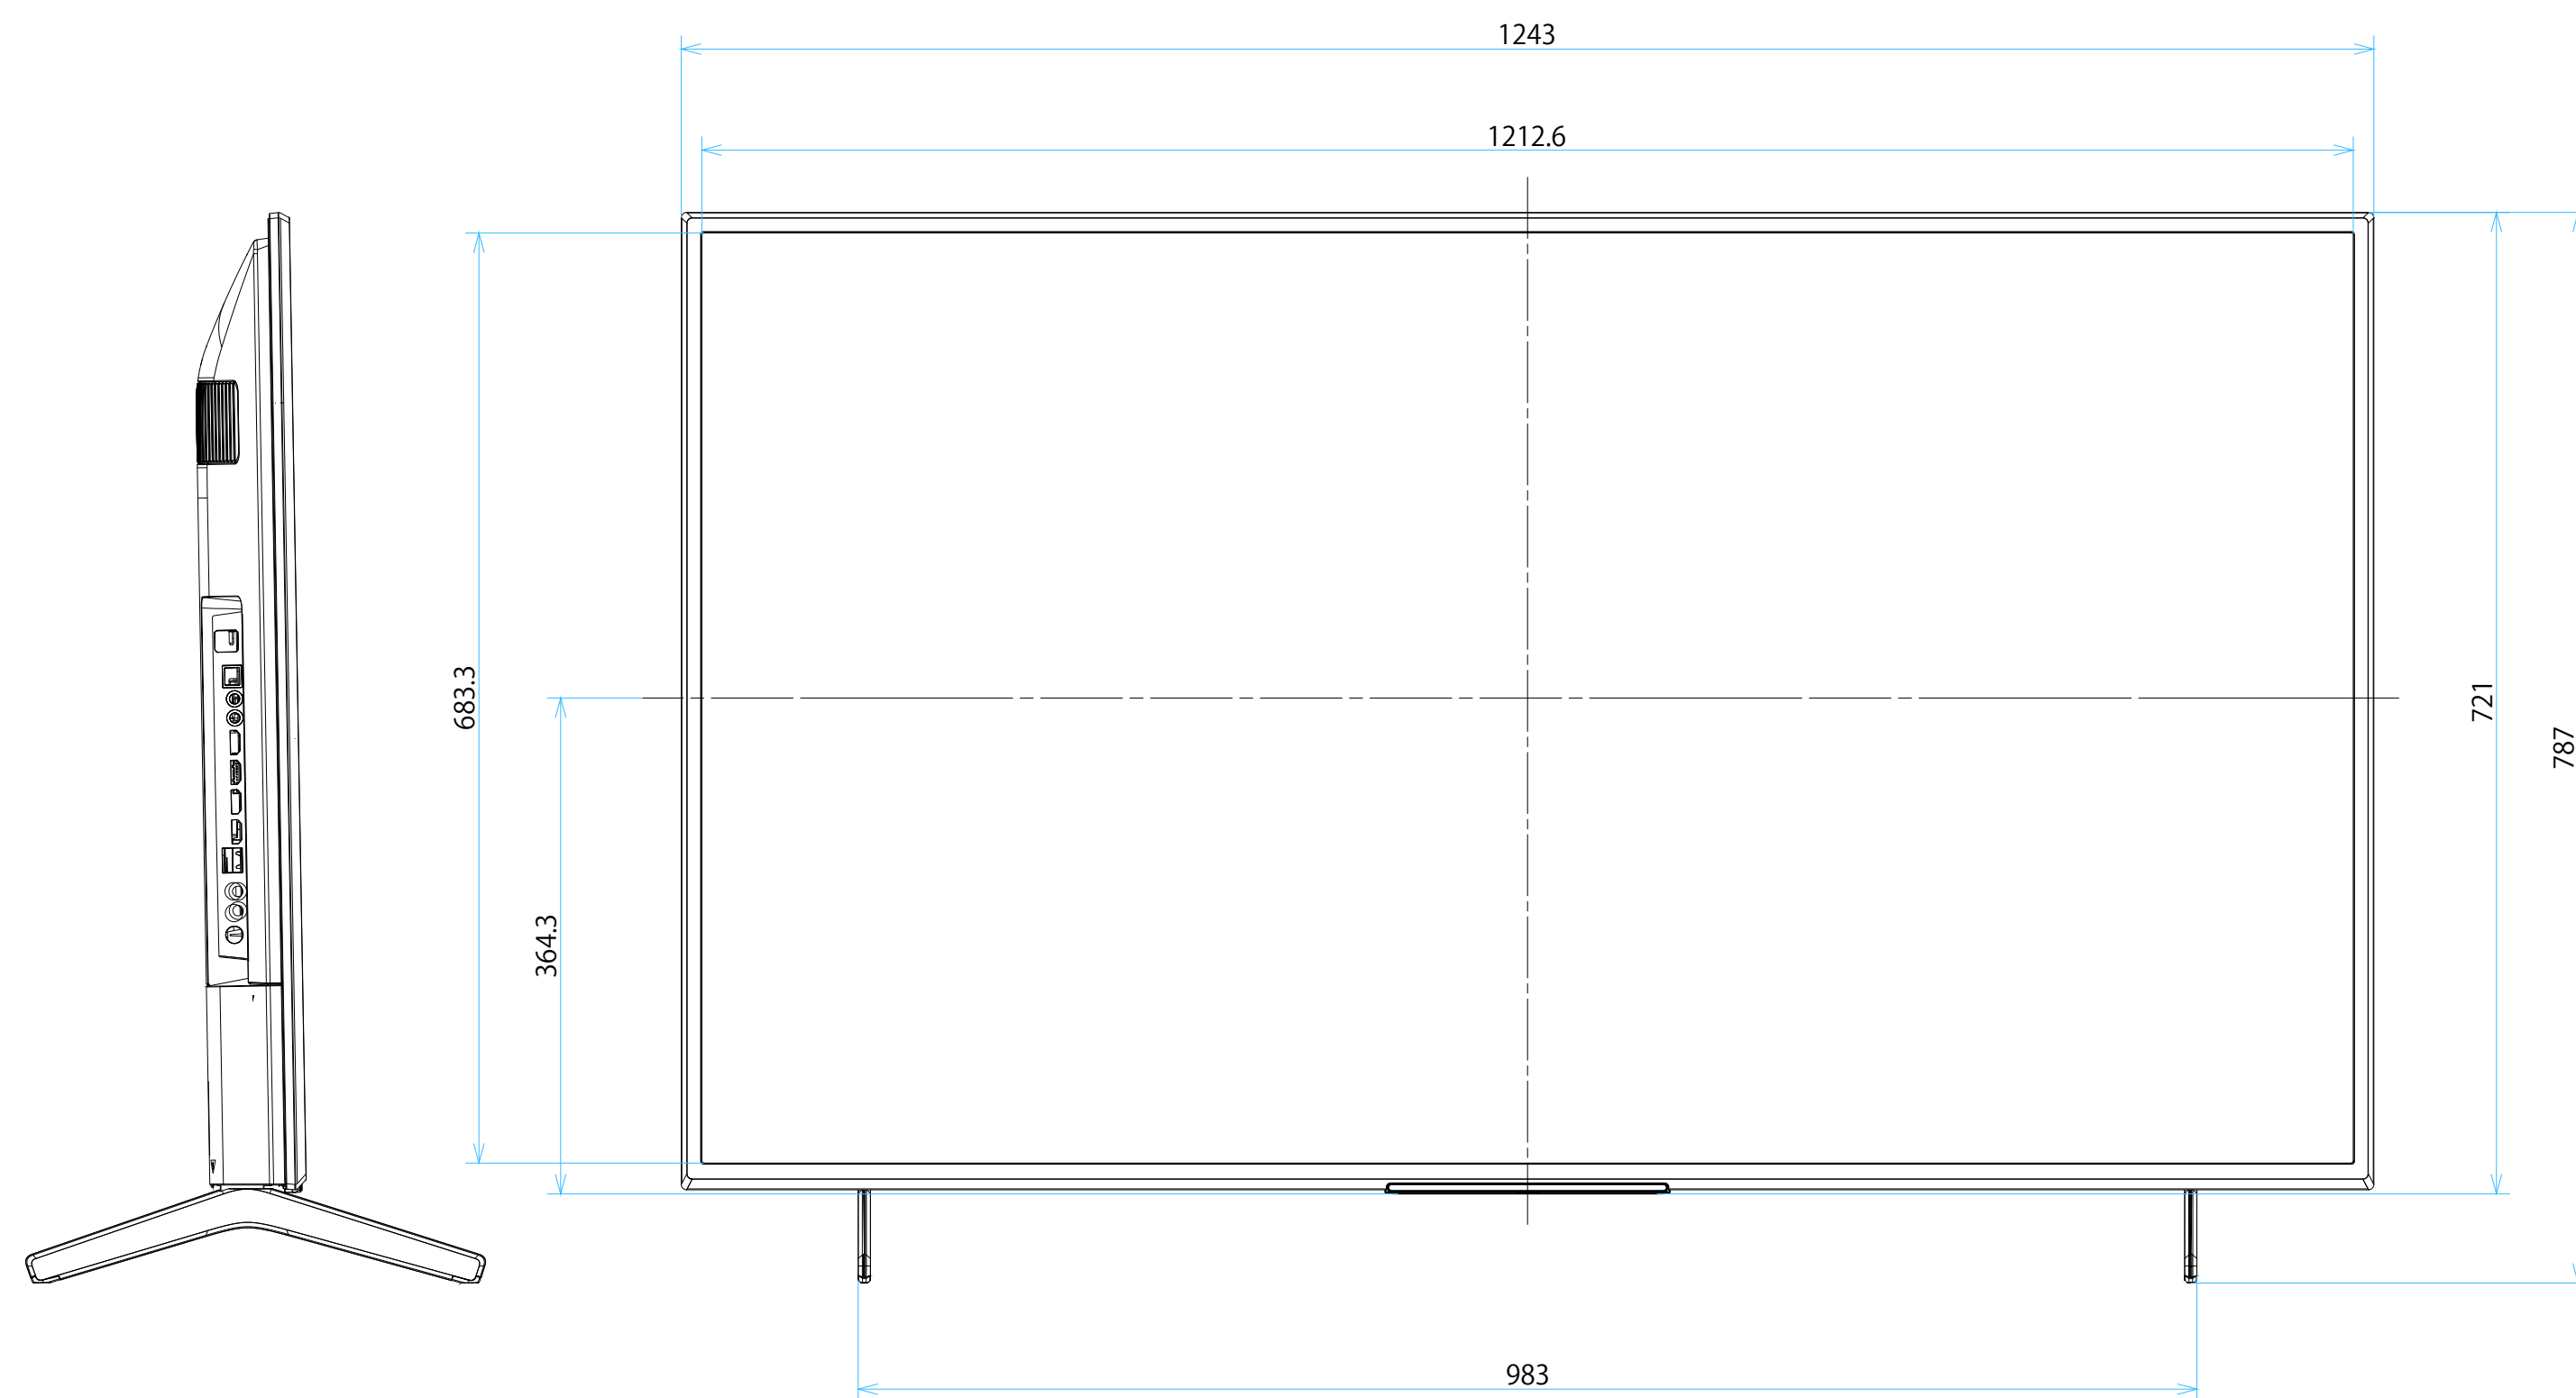

FW-55BZ40L

スタンドなし

IR受光部・LED
縮尺スケール 1:1

サイズ：A1 単位：mm スケール：1:5
 質量：15.8kg 電源ケーブル：ピッグテール(C18)1.5m + 2.0mケーブル(2ピン)

DRAWING
SONY STANDARD

FW-55BZ40L

SONY

スタンドあり

サイズ：A1 単位：mm スケール：1:5
質量：15.8kg 電源ケーブル：ピッグテール(C18)1.5m + 2.0mケーブル(2ピン)