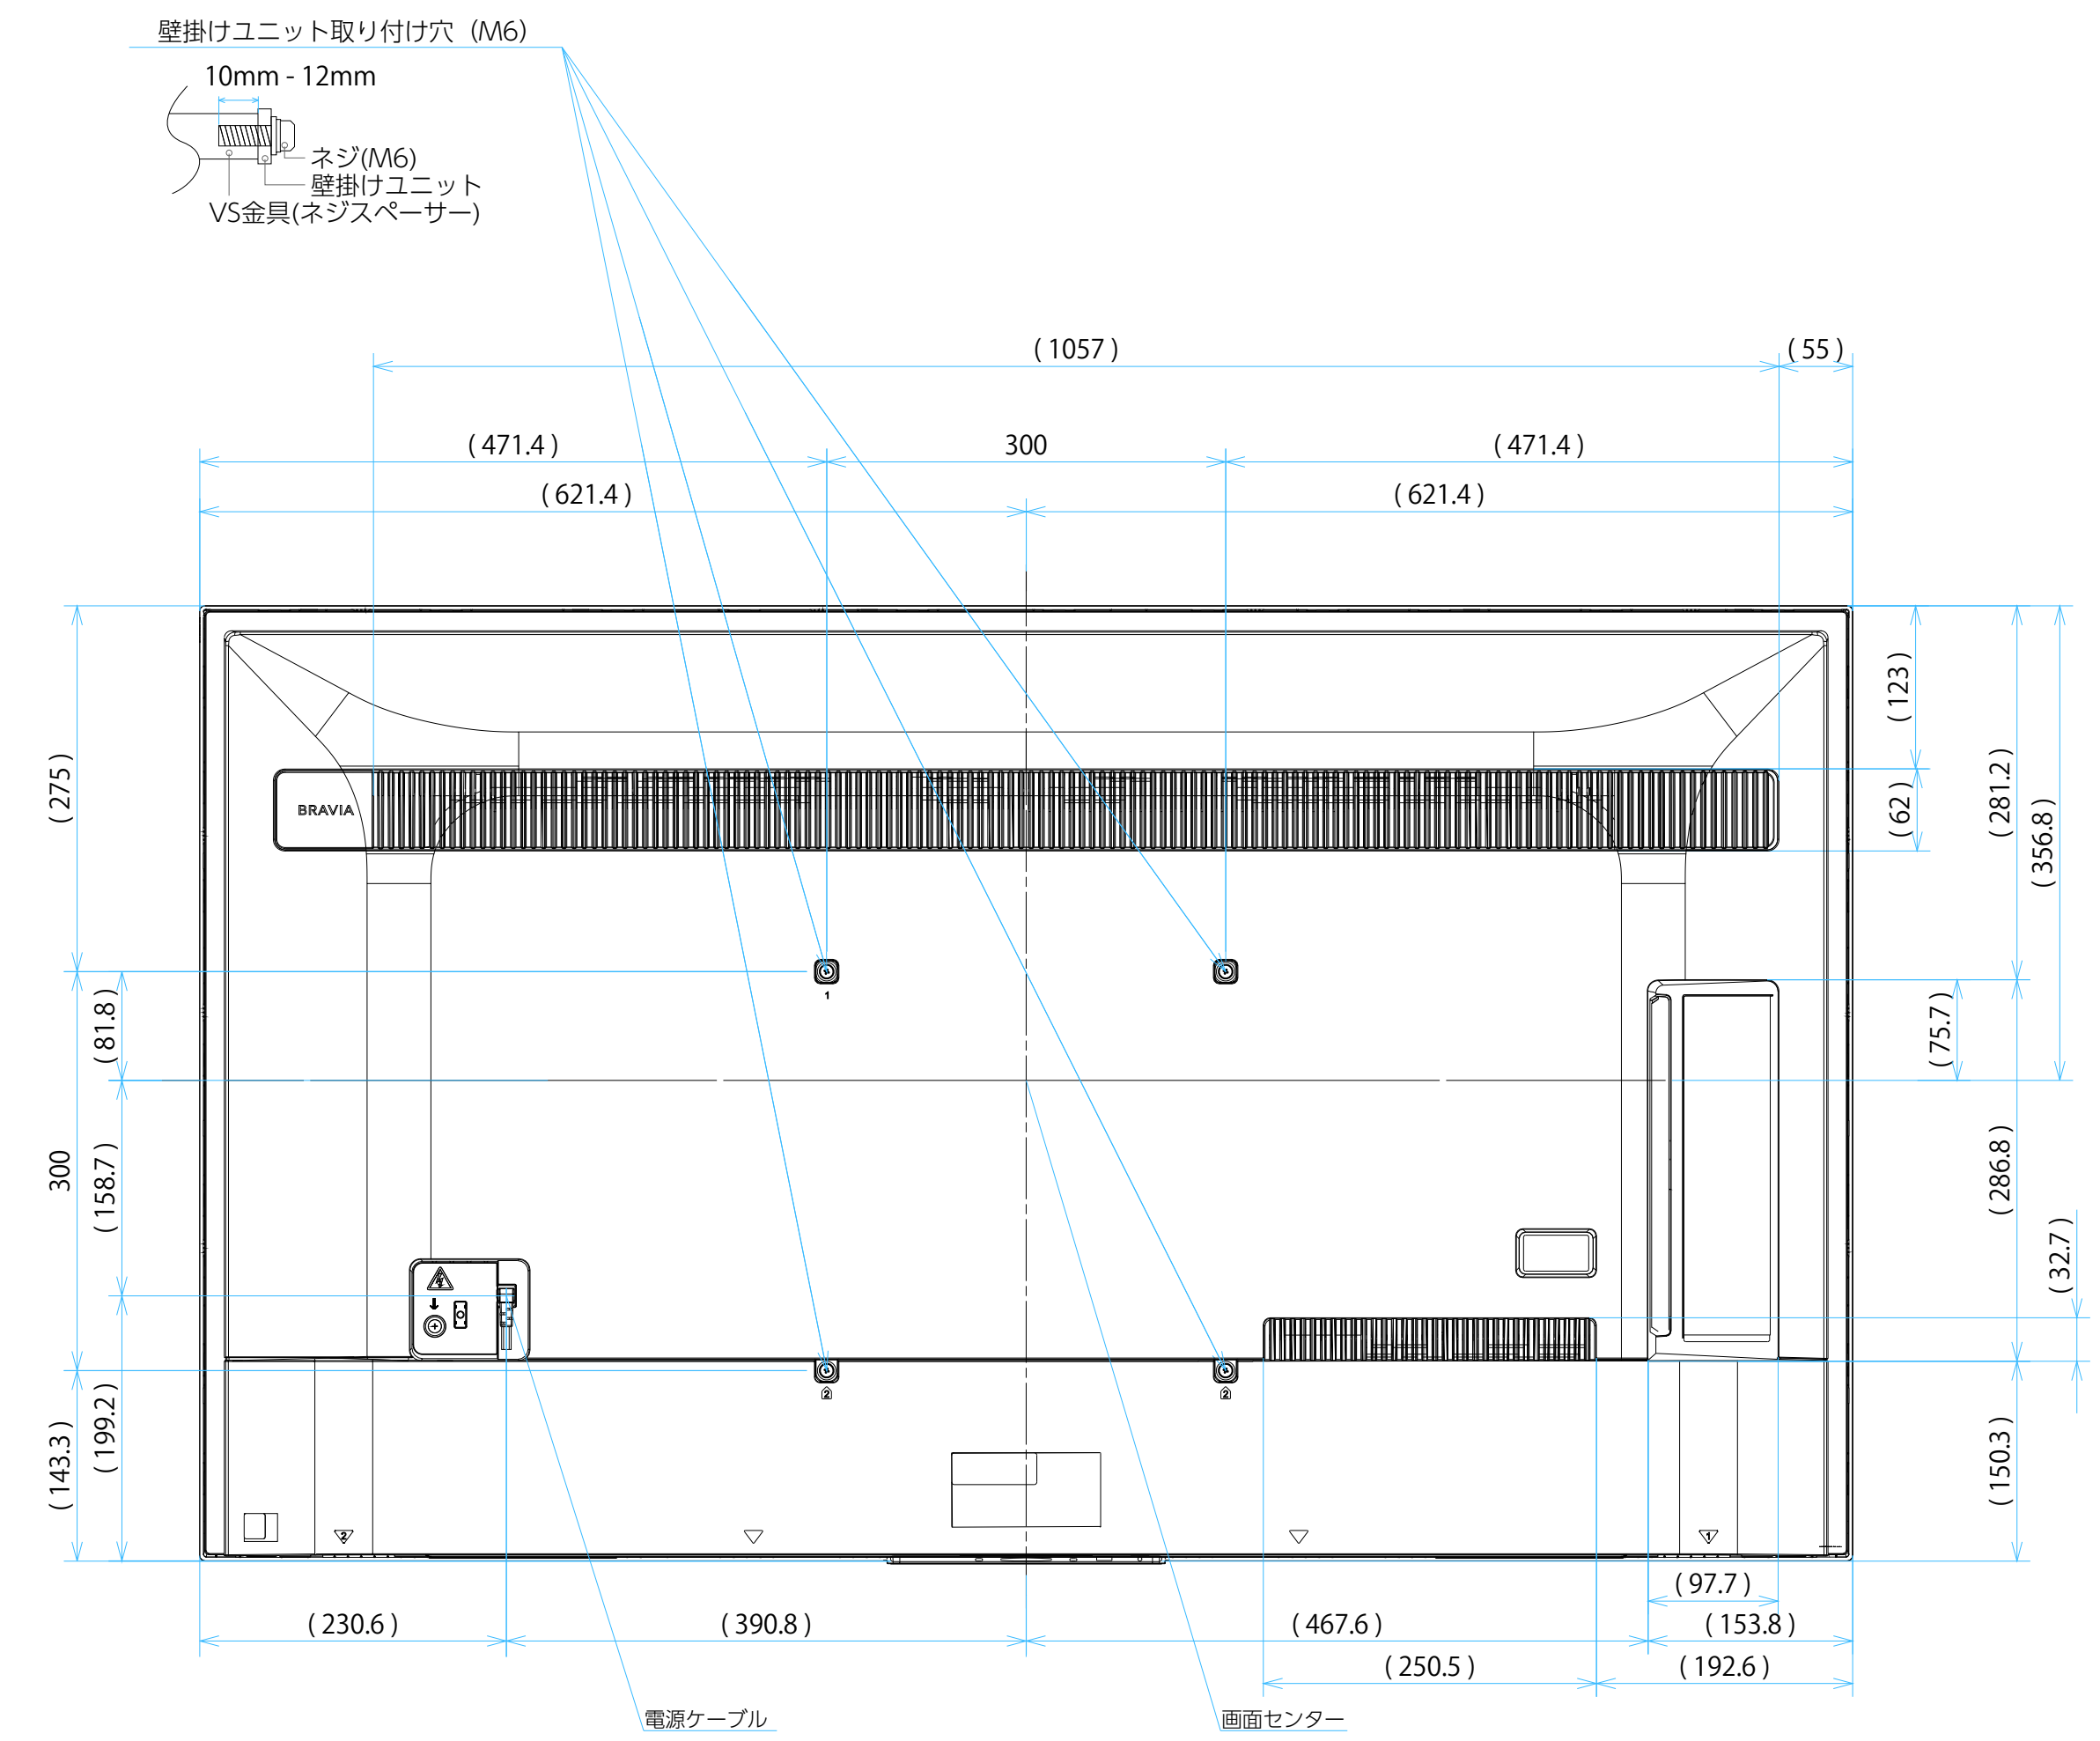

FW-55BZ40L

スタンドなし

IR受光部・LED
縮尺スケール 1:1

サイズ：A1 単位：mm スケール：1:5
 質量：15.8kg 電源ケーブル：ピッグテール(C18)1.5m + 2.0mケーブル(2ピン)

DRAWING
SONY STANDARD

FW-55BZ40L

SONY

スタンドあり

サイズ：A1 単位：mm スケール：1:5
質量：15.8kg 電源ケーブル：ピッグテール(C18)1.5m + 2.0mケーブル(2ピン)