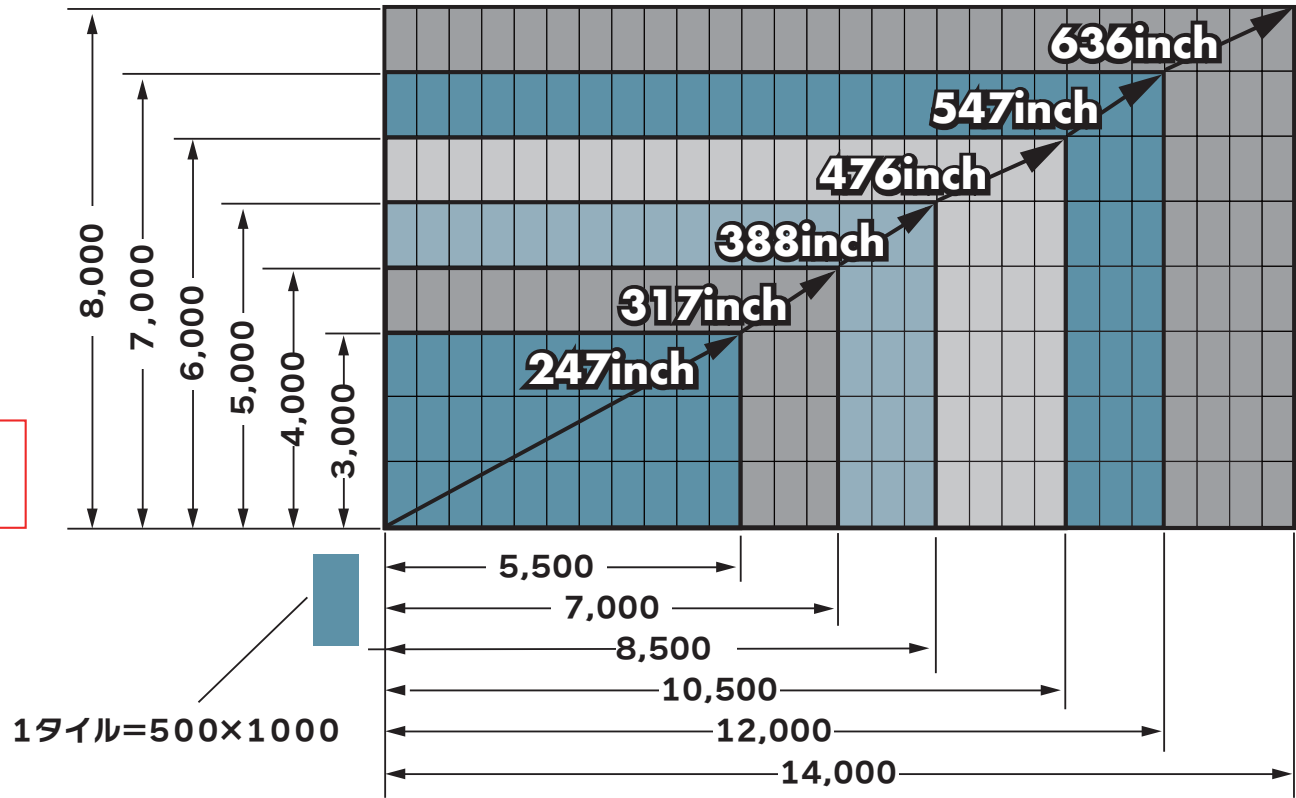

アスペクト比 16:9

※ Max. Stacking (panels) → 6
 Max. Hanging (panels) → 15

アスペクト比 16:9									
inch	H×V	幅×高さ(mm)	画面重量 (kg)	PIXEL		電源・定格容量 (A)			
				W	H	VA	3相3線200V	単相3線200V	100V
247	11×3	5.500×3.000	207.24	1144	624	6.600	19.1	33.0	66.0
317	14×4	7.000×4.000	351.68	1456	832	11.200	32.4	56.0	112.0
388	17×5	8.500×5.000	533.8	1768	1040	17.000	49.1	85.0	170.0
476	21×6	10.500×6.000	791.28	2184	1248	25.200	72.8	126.0	252.0
547	24×7	12.000×7.000	1055.04	2496	1456	33.600	97.1	168.0	336.0
635	28×8	14.000×8.000	1406.72	2912	1664	44.800	129.5	224.0	448.0